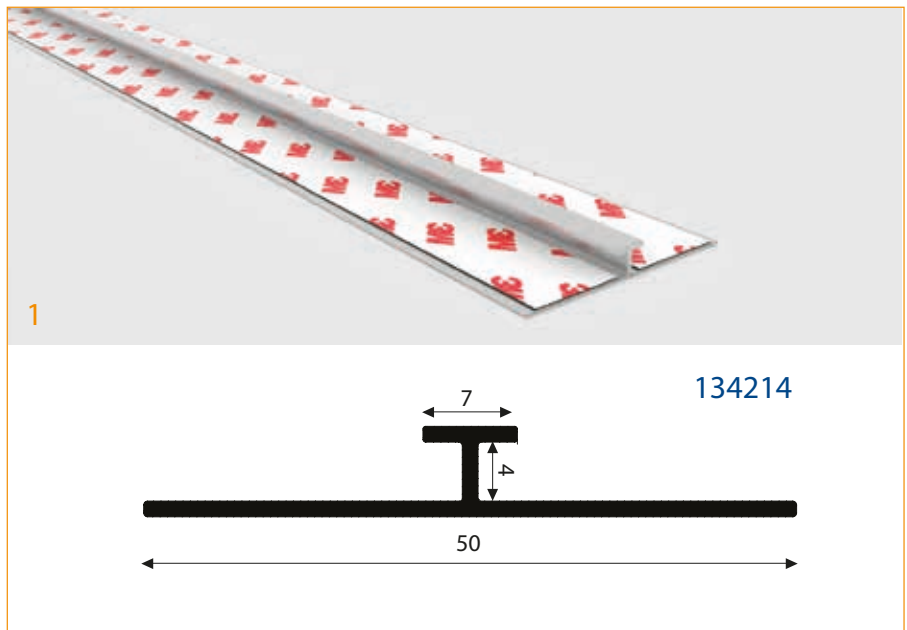

# Robni aluminijasti profili

Samolepilni eloksirani aluminijasti profili za elegantno zaključen izgled 3 ali 4, 5 ali 6 in 10 mm plošč

## Aluminijasti profili

Številka artikla:	Opis:	Barva:
134202	Robni J profil 4 mm d: 4100 mm (+ lepilni trak)	srebrna, eloksirana
134208	Robni J profil ukrivljen 4 mm d: 4100 mm (+ lepilni trak)	srebrna, eloksirana
134214	Robni H profil 4 mm d: 4100 mm (+ lepilni trak)	srebrna, eloksirana
134220	Kotni notranji profil 4 mm d: 4100 mm (+ lepilni trak)	srebrna, eloksirana
134226	Kotni zunanji profil 4 mm d: 4100 mm (+ lepilni trak)	srebrna, eloksirana
136011	Robni L profil 3/4 mm d: 4100 mm (+ lepilni trak)	srebrna, eloksirana
136012	Robni L profil 6 mm d: 4100 (+ lepilni trak)	srebrna, eloksirana
136013	Robni L profil 10 mm d: 4100 (+ lepilni trak)	srebrna, eloksirana

# Robni samolepilni eloksirani aluminijasti profili

- različne rešitve, za različne debeline plošč
- dolžina profilov 410 cm
- samolepilni, za lažje apliciranje