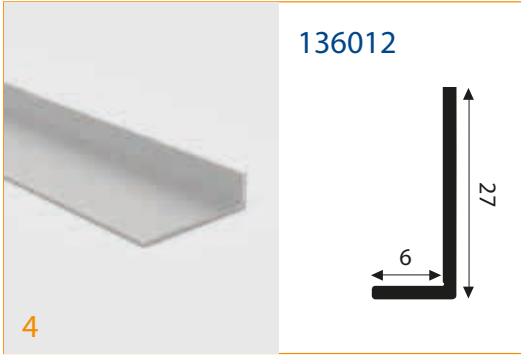

# Robni aluminijasti profili

Samolepilni eloksirani aluminijasti profili za elegantno zaključen izgled 3 ali 4, 5 ali 6 in 10 mm plošč

## Aluminijasti profili

Številka artikla:	Opis:	Barva:
134202	Robni J profil 4 mm d: 4100 mm (+ lepilni trak)	srebrna, eloksirana
134208	Robni J profil ukrivljen 4 mm d: 4100 mm (+ lepilni trak)	srebrna, eloksirana
134214	Robni H profil 4 mm d: 4100 mm (+ lepilni trak)	srebrna, eloksirana
134220	Kotni notranji profil 4 mm d: 4100 mm (+ lepilni trak)	srebrna, eloksirana
134226	Kotni zunanji profil 4 mm d: 4100 mm (+ lepilni trak)	srebrna, eloksirana
136011	Robni L profil 3/4 mm d: 4100 mm (+ lepilni trak)	srebrna, eloksirana
136012	Robni L profil 6 mm d: 4100 (+ lepilni trak)	srebrna, eloksirana
136013	Robni L profil 10 mm d: 4100 (+ lepilni trak)	srebrna, eloksirana

# Robni samolepilni eloksirani aluminijasti profili

- različne rešitve, za različne debeline plošč
- dolžina profilov 410 cm
- samolepilni, za lažje apliciranje