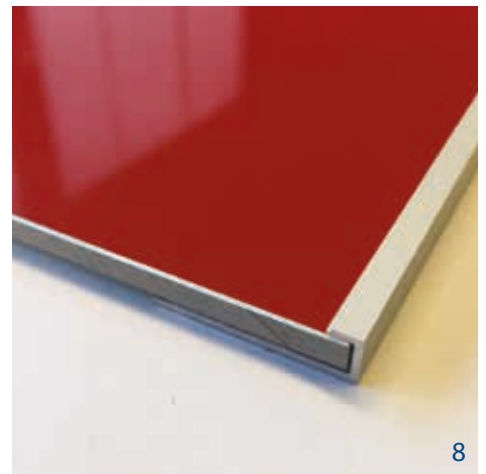

# Robni aluminijasti profili

Samolepilni eloksirani aluminijasti profili za elegantno zaključen izgled 3 ali 4, 5 ali 6 in 10 mm plošč

## Aluminijasti profili

Številka artikla:	Opis:	Barva:
134202	Robni J profil 4 mm d: 4100 mm (+ lepilni trak)	srebrna, eloksirana
134208	Robni J profil ukrivljen 4 mm d: 4100 mm (+ lepilni trak)	srebrna, eloksirana
134214	Robni H profil 4 mm d: 4100 mm (+ lepilni trak)	srebrna, eloksirana
134220	Kotni notranji profil 4 mm d: 4100 mm (+ lepilni trak)	srebrna, eloksirana
134226	Kotni zunanji profil 4 mm d: 4100 mm (+ lepilni trak)	srebrna, eloksirana
136011	Robni L profil 3/4 mm d: 4100 mm (+ lepilni trak)	srebrna, eloksirana
136012	Robni L profil 6 mm d: 4100 (+ lepilni trak)	srebrna, eloksirana
136013	Robni L profil 10 mm d: 4100 (+ lepilni trak)	srebrna, eloksirana

# Robni samolepilni eloksirani aluminijasti profili

- različne rešitve, za različne debeline plošč
- dolžina profilov 410 cm
- samolepilni, za lažje apliciranje