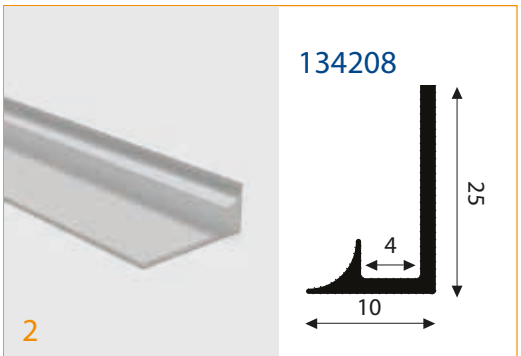

# Robni aluminijasti profili

Samolepilni eloksirani aluminijasti profili za elegantno zaključen izgled 3 ali 4, 5 ali 6 in 10 mm plošč

## Aluminijasti profili

Številka artikla:	Opis:	Barva:
134202	Robni J profil 4 mm d: 4100 mm (+ lepilni trak)	srebrna, eloksirana
134208	Robni J profil ukrivljen 4 mm d: 4100 mm (+ lepilni trak)	srebrna, eloksirana
134214	Robni H profil 4 mm d: 4100 mm (+ lepilni trak)	srebrna, eloksirana
134220	Kotni notranji profil 4 mm d: 4100 mm (+ lepilni trak)	srebrna, eloksirana
134226	Kotni zunanji profil 4 mm d: 4100 mm (+ lepilni trak)	srebrna, eloksirana
136011	Robni L profil 3/4 mm d: 4100 mm (+ lepilni trak)	srebrna, eloksirana
136012	Robni L profil 6 mm d: 4100 (+ lepilni trak)	srebrna, eloksirana
136013	Robni L profil 10 mm d: 4100 (+ lepilni trak)	srebrna, eloksirana

# Robni samolepilni eloksirani aluminijasti profili

- različne rešitve, za različne debeline plošč
- dolžina profilov 410 cm
- samolepilni, za lažje apliciranje