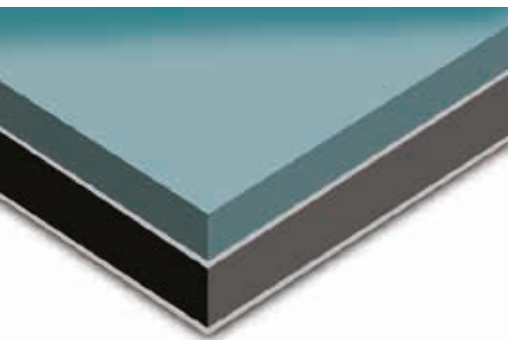

## Aluminijasti profili

Številka artikla:	Opis:	Barva:
134202	Robni J profil 4 mm d: 4100 mm (+ lepilni trak)	srebrna, eloksirana
134208	Robni J profil ukrivljen 4 mm d: 4100 mm (+ lepilni trak)	srebrna, eloksirana
134214	Robni H profil 4 mm d: 4100 mm (+ lepilni trak)	srebrna, eloksirana
134220	Kotni notranji profil 4 mm d: 4100 mm (+ lepilni trak)	srebrna, eloksirana
134226	Kotni zunanji profil 4 mm d: 4100 mm (+ lepilni trak)	srebrna, eloksirana
136011	Robni L profil 3/4 mm d: 4100 mm (+ lepilni trak)	srebrna, eloksirana
136012	Robni L profil 6 mm d: 4100 (+ lepilni trak)	srebrna, eloksirana
136013	Robni L profil 10 mm d: 4100 (+ lepilni trak)	srebrna, eloksirana

# Robni samolepilni eloksirani aluminijasti profili

- različne rešitve, za različne debeline plošč
- dolžina profilov 410 cm
- samolepilni, za lažje apliciranje