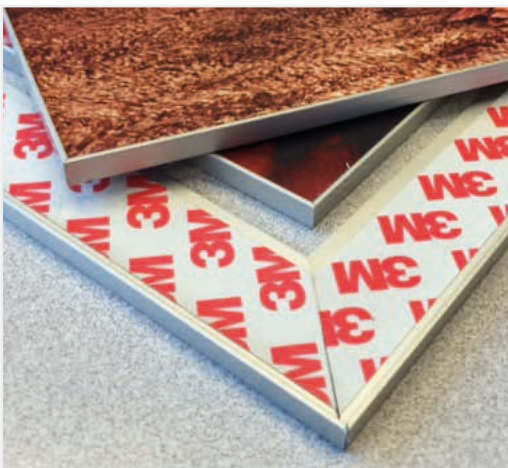

# Robni aluminijasti profili

Samolepilni eloksirani aluminijasti profili za elegantno zaključen izgled 3 ali 4, 5 ali 6 in 10 mm plošč

## Aluminijasti profili

Številka artikla:	Opis:	Barva:
134202	Robni J profil 4 mm d: 4100 mm (+ lepilni trak)	srebrna, eloksirana
134208	Robni J profil ukrivljen 4 mm d: 4100 mm (+ lepilni trak)	srebrna, eloksirana
134214	Robni H profil 4 mm d: 4100 mm (+ lepilni trak)	srebrna, eloksirana
134220	Kotni notranji profil 4 mm d: 4100 mm (+ lepilni trak)	srebrna, eloksirana
134226	Kotni zunanji profil 4 mm d: 4100 mm (+ lepilni trak)	srebrna, eloksirana
136011	Robni L profil 3/4 mm d: 4100 mm (+ lepilni trak)	srebrna, eloksirana
136012	Robni L profil 6 mm d: 4100 (+ lepilni trak)	srebrna, eloksirana
136013	Robni L profil 10 mm d: 4100 (+ lepilni trak)	srebrna, eloksirana

# Robni samolepilni eloksirani aluminijasti profili

- različne rešitve, za različne debeline plošč
- dolžina profilov 410 cm
- samolepilni, za lažje apliciranje