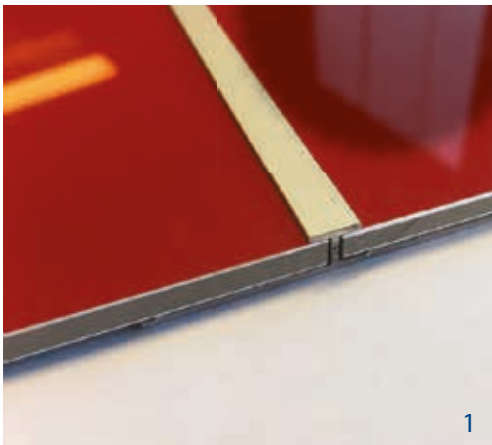

# Robni aluminijasti profili

Samolepilni eloksirani aluminijasti profili za elegantno zaključen izgled 3 ali 4, 5 ali 6 in 10 mm plošč

## Aluminijasti profili

Številka artikla:	Opis:	Barva:
134202	Robni J profil 4 mm d: 4100 mm (+ lepilni trak)	srebrna, eloksirana
134208	Robni J profil ukrivljen 4 mm d: 4100 mm (+ lepilni trak)	srebrna, eloksirana
134214	Robni H profil 4 mm d: 4100 mm (+ lepilni trak)	srebrna, eloksirana
134220	Kotni notranji profil 4 mm d: 4100 mm (+ lepilni trak)	srebrna, eloksirana
134226	Kotni zunanji profil 4 mm d: 4100 mm (+ lepilni trak)	srebrna, eloksirana
136011	Robni L profil 3/4 mm d: 4100 mm (+ lepilni trak)	srebrna, eloksirana
136012	Robni L profil 6 mm d: 4100 (+ lepilni trak)	srebrna, eloksirana
136013	Robni L profil 10 mm d: 4100 (+ lepilni trak)	srebrna, eloksirana

# Robni samolepilni eloksirani aluminijasti profili

- različne rešitve, za različne debeline plošč
- dolžina profilov 410 cm
- samolepilni, za lažje apliciranje