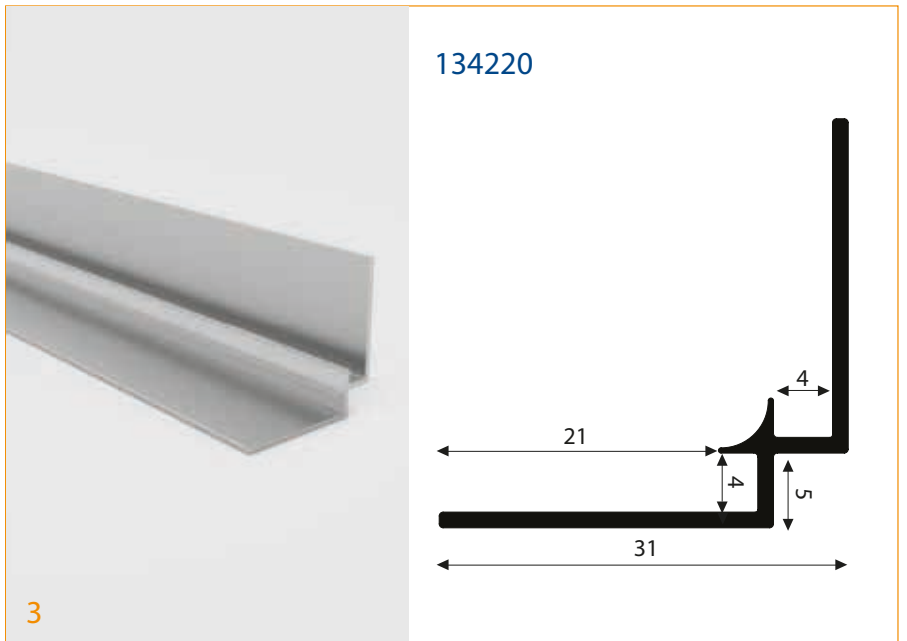

# Robni aluminijasti profili

Samolepilni eloksirani aluminijasti profili za elegantno zaključen izgled 3 ali 4, 5 ali 6 in 10 mm plošč

## Aluminijasti profili

Številka artikla:	Opis:	Barva:
134202	Robni J profil 4 mm d: 4100 mm (+ lepilni trak)	srebrna, eloksirana
134208	Robni J profil ukrivljen 4 mm d: 4100 mm (+ lepilni trak)	srebrna, eloksirana
134214	Robni H profil 4 mm d: 4100 mm (+ lepilni trak)	srebrna, eloksirana
134220	Kotni notranji profil 4 mm d: 4100 mm (+ lepilni trak)	srebrna, eloksirana
134226	Kotni zunanji profil 4 mm d: 4100 mm (+ lepilni trak)	srebrna, eloksirana
136011	Robni L profil 3/4 mm d: 4100 mm (+ lepilni trak)	srebrna, eloksirana
136012	Robni L profil 6 mm d: 4100 (+ lepilni trak)	srebrna, eloksirana
136013	Robni L profil 10 mm d: 4100 (+ lepilni trak)	srebrna, eloksirana

# Robni samolepilni eloksirani aluminijasti profili

- različne rešitve, za različne debeline plošč
- dolžina profilov 410 cm
- samolepilni, za lažje apliciranje