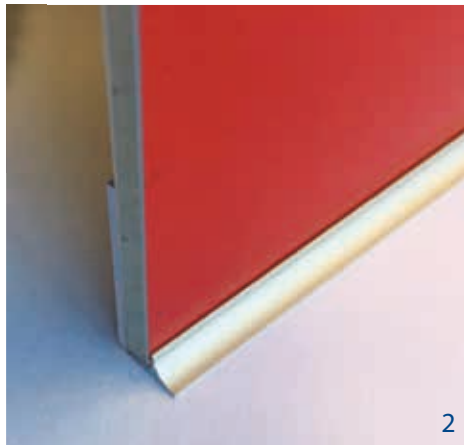

# Robni aluminijasti profili

Samolepilni eloksirani aluminijasti profili za elegantno zaključen izgled 3 ali 4, 5 ali 6 in 10 mm plošč

## Aluminijasti profili

Številka artikla:	Opis:	Barva:
134202	Robni J profil 4 mm d: 4100 mm (+ lepilni trak)	srebrna, eloksirana
134208	Robni J profil ukrivljen 4 mm d: 4100 mm (+ lepilni trak)	srebrna, eloksirana
134214	Robni H profil 4 mm d: 4100 mm (+ lepilni trak)	srebrna, eloksirana
134220	Kotni notranji profil 4 mm d: 4100 mm (+ lepilni trak)	srebrna, eloksirana
134226	Kotni zunanji profil 4 mm d: 4100 mm (+ lepilni trak)	srebrna, eloksirana
136011	Robni L profil 3/4 mm d: 4100 mm (+ lepilni trak)	srebrna, eloksirana
136012	Robni L profil 6 mm d: 4100 (+ lepilni trak)	srebrna, eloksirana
136013	Robni L profil 10 mm d: 4100 (+ lepilni trak)	srebrna, eloksirana

# Robni samolepilni eloksirani aluminijasti profili

- različne rešitve, za različne debeline plošč
- dolžina profilov 410 cm
- samolepilni, za lažje apliciranje