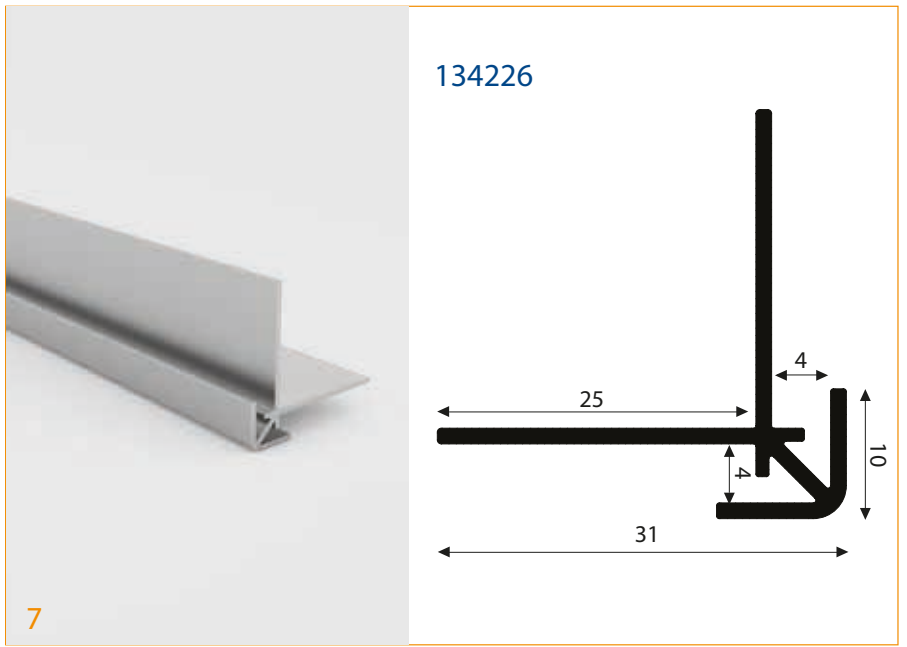

# Robni aluminijasti profili

Samolepilni eloksirani aluminijasti profili za elegantno zaključen izgled 3 ali 4, 5 ali 6 in 10 mm plošč

## Aluminijasti profili

Številka artikla:	Opis:	Barva:
134202	Robni J profil 4 mm d: 4100 mm (+ lepilni trak)	srebrna, eloksirana
134208	Robni J profil ukrivljen 4 mm d: 4100 mm (+ lepilni trak)	srebrna, eloksirana
134214	Robni H profil 4 mm d: 4100 mm (+ lepilni trak)	srebrna, eloksirana
134220	Kotni notranji profil 4 mm d: 4100 mm (+ lepilni trak)	srebrna, eloksirana
134226	Kotni zunanji profil 4 mm d: 4100 mm (+ lepilni trak)	srebrna, eloksirana
136011	Robni L profil 3/4 mm d: 4100 mm (+ lepilni trak)	srebrna, eloksirana
136012	Robni L profil 6 mm d: 4100 (+ lepilni trak)	srebrna, eloksirana
136013	Robni L profil 10 mm d: 4100 (+ lepilni trak)	srebrna, eloksirana

# Robni samolepilni eloksirani aluminijasti profili

- različne rešitve, za različne debeline plošč
- dolžina profilov 410 cm
- samolepilni, za lažje apliciranje