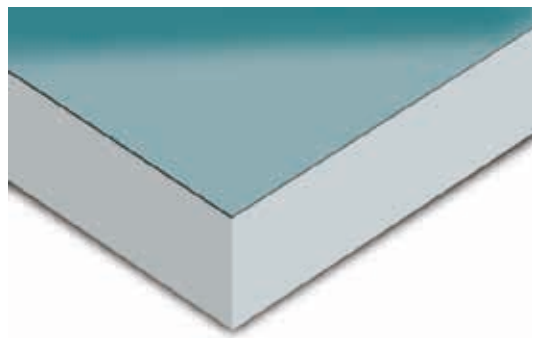

## Aluminijasti profili

Številka artikla:	Opis:	Barva:
134202	Robni J profil 4 mm d: 4100 mm (+ lepilni trak)	srebrna, eloksirana
134208	Robni J profil ukrivljen 4 mm d: 4100 mm (+ lepilni trak)	srebrna, eloksirana
134214	Robni H profil 4 mm d: 4100 mm (+ lepilni trak)	srebrna, eloksirana
134220	Kotni notranji profil 4 mm d: 4100 mm (+ lepilni trak)	srebrna, eloksirana
134226	Kotni zunanji profil 4 mm d: 4100 mm (+ lepilni trak)	srebrna, eloksirana
136011	Robni L profil 3/4 mm d: 4100 mm (+ lepilni trak)	srebrna, eloksirana
136012	Robni L profil 6 mm d: 4100 (+ lepilni trak)	srebrna, eloksirana
136013	Robni L profil 10 mm d: 4100 (+ lepilni trak)	srebrna, eloksirana

# Robni samolepilni eloksirani aluminijasti profili

- različne rešitve, za različne debeline plošč
- dolžina profilov 410 cm
- samolepilni, za lažje apliciranje