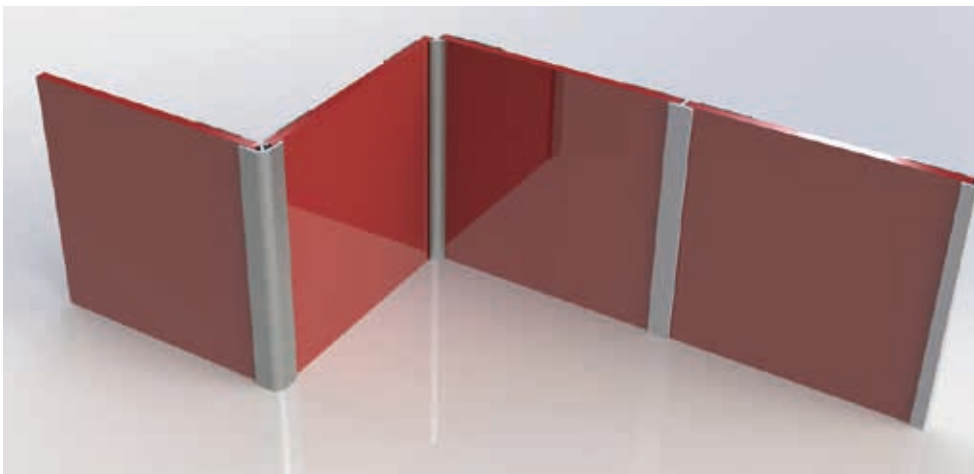

# Robni aluminijasti profili

Samolepilni eloksirani aluminijasti profili za elegantno zaključen izgled 3 ali 4, 5 ali 6 in 10 mm plošč

## Aluminijasti profili

Številka artikla:	Opis:	Barva:
134202	Robni J profil 4 mm d: 4100 mm (+ lepilni trak)	srebrna, eloksirana
134208	Robni J profil ukrivljen 4 mm d: 4100 mm (+ lepilni trak)	srebrna, eloksirana
134214	Robni H profil 4 mm d: 4100 mm (+ lepilni trak)	srebrna, eloksirana
134220	Kotni notranji profil 4 mm d: 4100 mm (+ lepilni trak)	srebrna, eloksirana
134226	Kotni zunanji profil 4 mm d: 4100 mm (+ lepilni trak)	srebrna, eloksirana
136011	Robni L profil 3/4 mm d: 4100 mm (+ lepilni trak)	srebrna, eloksirana
136012	Robni L profil 6 mm d: 4100 (+ lepilni trak)	srebrna, eloksirana
136013	Robni L profil 10 mm d: 4100 (+ lepilni trak)	srebrna, eloksirana

# Robni samolepilni eloksirani aluminijasti profili

- različne rešitve, za različne debeline plošč
- dolžina profilov 410 cm
- samolepilni, za lažje apliciranje