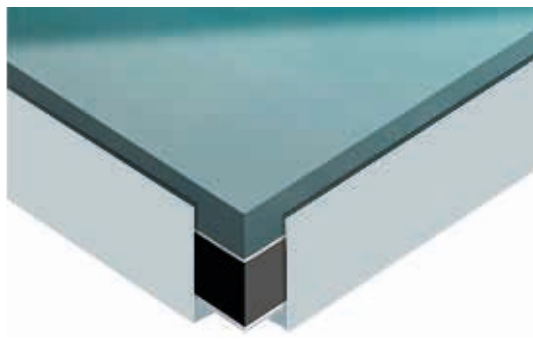

## Aluminijasti profili

Številka artikla:	Opis:	Barva:
134202	Robni J profil 4 mm d: 4100 mm (+ lepilni trak)	srebrna, eloksirana
134208	Robni J profil ukrivljen 4 mm d: 4100 mm (+ lepilni trak)	srebrna, eloksirana
134214	Robni H profil 4 mm d: 4100 mm (+ lepilni trak)	srebrna, eloksirana
134220	Kotni notranji profil 4 mm d: 4100 mm (+ lepilni trak)	srebrna, eloksirana
134226	Kotni zunanji profil 4 mm d: 4100 mm (+ lepilni trak)	srebrna, eloksirana
136011	Robni L profil 3/4 mm d: 4100 mm (+ lepilni trak)	srebrna, eloksirana
136012	Robni L profil 6 mm d: 4100 (+ lepilni trak)	srebrna, eloksirana
136013	Robni L profil 10 mm d: 4100 (+ lepilni trak)	srebrna, eloksirana

# Robni samolepilni eloksirani aluminijasti profili

- različne rešitve, za različne debeline plošč
- dolžina profilov 410 cm
- samolepilni, za lažje apliciranje