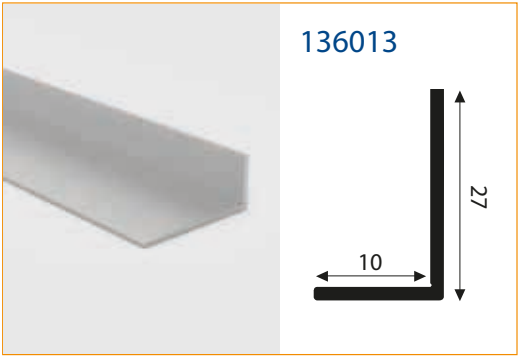

# Robni aluminijasti profili

Samolepilni eloksirani aluminijasti profili za elegantno zaključen izgled 3 ali 4, 5 ali 6 in 10 mm plošč

## Aluminijasti profili

Številka artikla:	Opis:	Barva:
134202	Robni J profil 4 mm d: 4100 mm (+ lepilni trak)	srebrna, eloksirana
134208	Robni J profil ukrivljen 4 mm d: 4100 mm (+ lepilni trak)	srebrna, eloksirana
134214	Robni H profil 4 mm d: 4100 mm (+ lepilni trak)	srebrna, eloksirana
134220	Kotni notranji profil 4 mm d: 4100 mm (+ lepilni trak)	srebrna, eloksirana
134226	Kotni zunanji profil 4 mm d: 4100 mm (+ lepilni trak)	srebrna, eloksirana
136011	Robni L profil 3/4 mm d: 4100 mm (+ lepilni trak)	srebrna, eloksirana
136012	Robni L profil 6 mm d: 4100 (+ lepilni trak)	srebrna, eloksirana
136013	Robni L profil 10 mm d: 4100 (+ lepilni trak)	srebrna, eloksirana

# Robni samolepilni eloksirani aluminijasti profili

- različne rešitve, za različne debeline plošč
- dolžina profilov 410 cm
- samolepilni, za lažje apliciranje